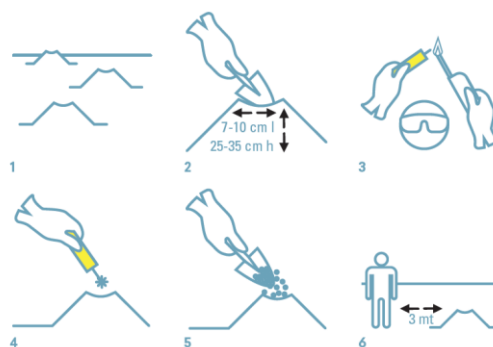

Dosi e modalità di impiego

Ideale per trattare aree esterne come giardini, prati ornamentali ed aiuole.

Vai via® talpe fumogeno

Artificio a effetto fumigante per il trattamento delle gallerie cavate dalle talpe

Distributore

Vebi Istituto Biochimico S.r.l.
Via Desman, 43 35010 Borgoricco (PD), Italia
Tel. +39 049 9337111
www.vebi.it

Specifiche Prodotto

Codice	Confezione	Cartone	Pallet
02204	4 cartucce	1 expo da 24 pezzi	154 cartoni